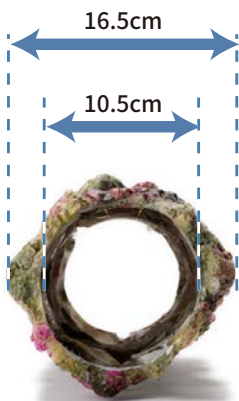

W19.5×H11×D13.5cm
希望小売価格(税込):5,500円

I32

W17×H13.5×D14.5cm
希望小売価格(税込):4,400円

オーバーフローパイプカバー用ライブロックレプリカ リング

オーバーフロー水槽のパイプを隠すことのできるパイプカバーです。水槽内で不自然な姿のオーバーフローパイプを隠すことにより、自然に近い海中風景を作ることができます。

リング5cm

高さ5cm
希望小売価格(税込):2,640円

リング10cm

高さ10cm
希望小売価格(税込):4,180円

リング40cm

高さ40cm
希望小売価格(税込):16,720円

※ATSの製品はハンドメイドで製造されているため、サイズに誤差が生じる場合がございます。また着色、形状は画像と異なる場合がございます。