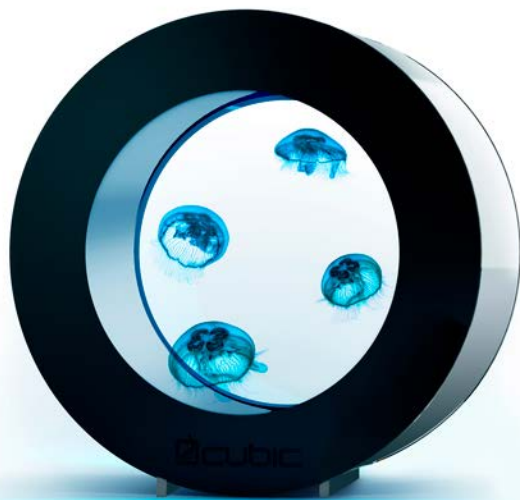

オービット20 ジェネレーション3

Orbit 20

Generation 3

約13.5Lの総水量で、職場のデスクや自宅での完璧なクラゲ飼育を実現します。

このLEDつきの水槽は幼体のクラゲや比較的小さな種類のために設計され、クラゲ飼育の魅力的な世界を提供します。

ジェネレーション3 特徴

- ✔ 付外径部分をドライゾーン（電源や外部接続）と、ウェットゾーン（ポンプスペース、ろ過材スペース）に左右で分割する構造に。電気系統が水に濡れないので故障しにくく、外部接続ホースが水に浸らず、メンテナンスしやすい。
- ✔ ろ過材スペースが酸素を取り込める構造に。
- ✔ LED部分がレジンで覆われ、耐水性が向上。

総水量：約13.5L

大きさ：380mm×205mm

最大飼育数：クラゲの幼体10匹まで（2.5cm以下）

もしくは成体3匹まで（8cm以下）

照明：リモートコントロール式の変色機能付きLED内蔵

機能付きLED内蔵

濾過：物理濾過および生物濾過

構造：アクリル製

オービット20ジェネレーション3 定価：85,800円(税込)

Orbit20 POINT

- ・付属のLEDライトは専用リモコンを使い、電源のオン・オフ、8段階の明るさ調整、全13色のライトカラーの変更が可能。
また、フラッシュ・ストロボ・フェード・スムーズといった多彩な機能を演出することも可能で、クラゲの幻想的な世界を創り出します。
- ・循環ポンプやろ過材などはカラーリングを付けることで目に入らず、インテリア性に優れています。
- ・メインディスプレイには最高品質のアクリルを使用。
- ・水槽内の可動部は小さな循環ポンプ1つのみの静音設計。
- ・クラゲの種類に合わせて、外部フィルターやクーラーを接続することができる外部接続口(内径8mm)があり、ほぼ全ての種類のクラゲを飼育可能。