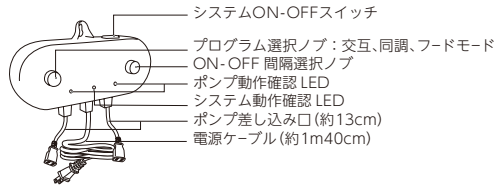

同調プログラムと交互プログラム

サンゴ礁のランダムな流れや、潮の満ち引き
による流れを再現。
水槽に合った自然な流れを創造できます。

※電源タップを使用することにより、各差し込み口に合計100Wまで
ポンプを複数台接続できます。