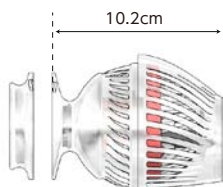

水流方向を自由に設定
球状連結部により水流の向きを自由に設定できます。

**淡水・海水
両用**

タイマーに接続可
秒(2秒以上)、分、時間単位の
間欠動作ができます。

吸盤+マグネットで固定
ナノは水槽厚10mmまで、
エポリューションは15mmまで対応。

わずか6cm
本体サイズわずか6cm。
とてもコンパクト。

振動吸収機能*
ガラス面との共振を
抑制します。

フィッシュグリッド*
魚の侵入防止網付きです。

ケーブルプロテクター
ケーブルの破損を防ぐため、
必要に応じて取り付けられます。

*コリアエポリューションのみ

品名	希望小売価格 (税抜)	消費電力		流量	適合水量		水槽厚
		100V-50Hz	100V-60Hz		淡水水槽	海水水槽	
コリア ナノ 900	7,150円	4.5W	3.5W	900L/h	60~100L	36~60L	10mm以内
コリア ナノ 1600	8,250円	4.5W	3.5W	1,600L/h	100~180L	64~100L	10mm以内
コリア ナノ 2200	9,130円	4W	3.5W	2,200L/h	140~250L	90~140L	10mm以内
コリア エポリューション 3200	12,210円	4.5W	4.5W	3,200L/h	180~370L	112~200L	15mm以内
コリア エポリューション 4400	16,170円	5W	5.5W	4,400L/h	250~500L	160~275L	15mm以内
コリア エポリューション 5600	21,120円	5.5W	7W	5,600L/h	350~650L	208~385L	15mm以内

振動吸収機能
ガラス面との共振を
抑制します。

**特許取得済み
超安全なマグネット
サクションカップ**
水槽厚15mmまで
設置可能

**ケーブル
プロテクター**

省電力設計

**3種類のアタッチメント
が同梱**

品名	希望小売価格 (税抜)	消費電力		流量	適合水量		水槽厚
		100V-50Hz	100V-60Hz		淡水水槽	海水水槽	
コリア サードジェネレーション 5000	16,170円	5W	4.5W	5000L/h	300~600L	200~330L	15mm以内
コリア サードジェネレーション 7000	18,260円	5.6W	5.3W	7000L/h	400~800L	280~450L	15mm以内
コリア サードジェネレーション 9000	20,460円	7.2W	8.2W	9000L/h	500~1000L	360~600L	15mm以内