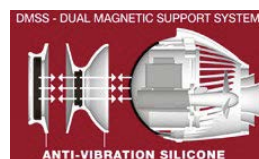

振動吸収機能
ガラス面との共振を
抑制します。

**特許取得済み
超安全なマグネット
サクションカップ**
水槽厚15mmまで
設置可能

**ケーブル
プロテクター**

省電力設計

**3種類のアタッチメント
が同梱**

品名	希望小売価格 (税抜)	消費電力		流量	適合水量		水槽厚
		100V-50Hz	100V-60Hz		淡水水槽	海水水槽	
コリア サードジェネレーション 5000	16,170円	5W	4.5W	5000L/h	300~600L	200~330L	15mm以内
コリア サードジェネレーション 7000	18,260円	5.6W	5.3W	7000L/h	400~800L	280~450L	15mm以内
コリア サードジェネレーション 9000	20,460円	7.2W	8.2W	9000L/h	500~1000L	360~600L	15mm以内

3種類のアタッチメントが同梱

スモールフィッシュグリッド

ミディアムフィッシュグリッド

フローディフューザー接続時

KORALIA SMART WAVE PUMP CONTROLLER

スマートウェーブ ポンプコントローラー

コンパクトでシンプル操作

2台以上のポンプをコントロールできます。
自然な水流を作り、良好な水槽環境を創造します。

希望小売価格（税抜）：18,260円
本体サイズ：W17.5cm×D4cm×H9cm

プラグ&プレイ

より高い技術で、より簡単に。
ポンプの電源プラグを差し込むだけで、
簡単に始動できます。

2台以上のポンプを接続

複数のポンプを同時にコントロール。
スマートウェーブは、満足のゆくタイミングと
組み合わせでポンプをセットすることが
できます。

自動給餌&手動給餌

自動給餌機器と同調。
ポンプを一定時間止めることで、
魚が餌を食べやすい環境をつくる
ことができます。