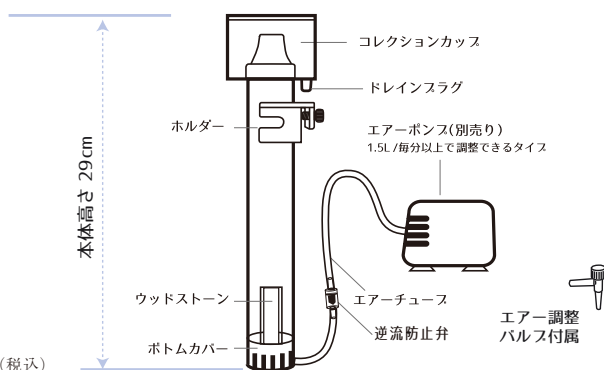

設置・使い方が簡単な
60cm以下の小型水槽用プロテインスキマー

希望小売価格：5,170円 (税込)

Wood Stone 3 piece pack

ウッドストーン3個パック

日本製

超微細な
泡沫をつくる

希望小売価格：1,650円 (税込)

スキマー-ミニット II のポンプ付きバージョン

ORCA skimmer Minute II DX

オルカ スキマー-ミニット II デラックス

小型ポンプ
付き!

設置・使い方が簡単な
60cm以下の小型水槽用プロテインスキマー

- ・ ポンプ付属でフラグ&フレイ
- ・ ニードルホイールインペラーによりコンパクトなスキミングを実現
- ・ 60cm以下の小型水槽に最適
- ・ 設置・使い方が簡単

本体サイズ：W75xD76.5xH320mm
定格電圧/周波数：100-240V 50/60Hz
消費電力：2.8W (±5%)

希望小売価格：11,220円 (税込)