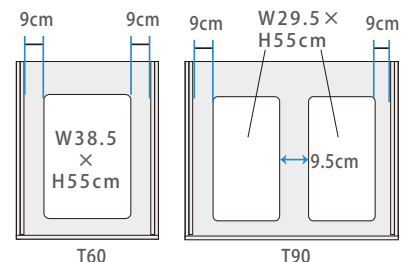

EXCEL CABINET

エクセルキャビネット 648

エクセルキャビネット 948

オーバーフロー穴位置

キャビネット背面図

商品名	サイズ (cm)	有効内寸	希望小売価格 (税込)
エクセルキャビネット 648	W63.5 × D47 × H85	(56.5 × 44 × 77)	49,610 円
エクセルキャビネット 948	W93.5 × D47 × H85	(86.5 × 44 × 77)	62,590 円