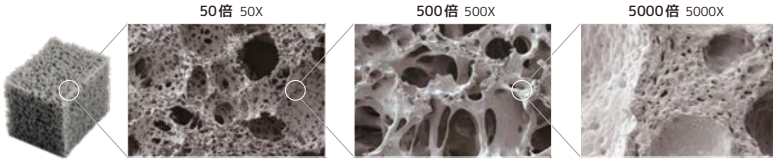

※掲載写真と柄の出方が異なる場合がございます。あらかじめご了承ください。

ネクストジェネレーション バイオメディア ライト

今までのろ材の常識を超越する新素材！

Next Generation BioMedia Lite

バイオメディアとは...

◆有孔部の表面積がすべて連続するオールコネクテッド構造の洗える次世代型ろ材

- ◆革新的!!洗ってもバクテリアを保持
- ◆レジン製多層ポリマー崩れず、ダストの出ない特殊素材

日本市場向けの中～小型水槽向け Lite バージョン!

姉妹商品の ZOOX Next Generation Bio Media と同じ生産ラインを使用

その驚異の能力はブログで!

バイオメディア S～L 解説ブログ

XS size (0.4L)

表面積(1Boxあたり): 900m² ≧

表面積換算

1piece 目安サイズ 1×1×1cm (通水時)