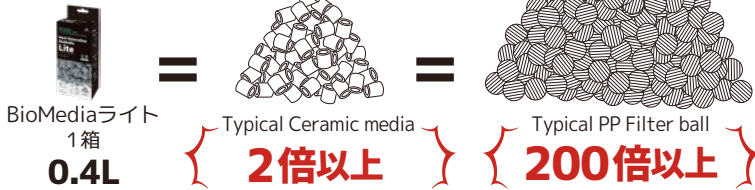

日本市場向けの中～小型水槽向け Lite バージョン!

姉妹商品の ZOOX Next Generation Bio Media と同じ生産ラインを使用

その驚異の能力はブログで!

バイオメディア S～L 解説ブログ

XS size (0.4L)

表面積(1Boxあたり): 900m² ≧

表面積換算

1piece 目安サイズ 1×1×1cm (通水時)