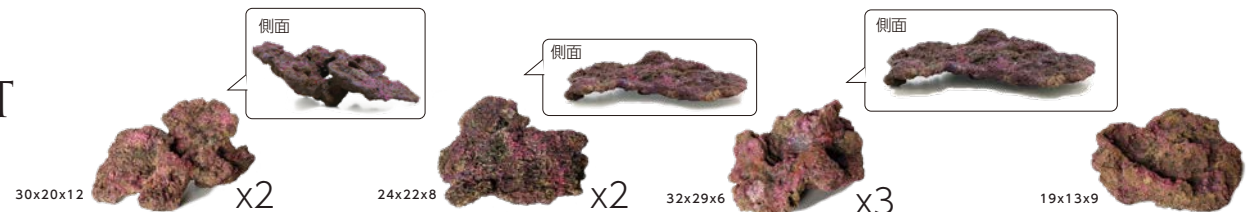

FOXTROT

フォックス

JAPAN BRANCH

ジャパン ブランチ

小型水槽に最適な
コンパクトなサイズ