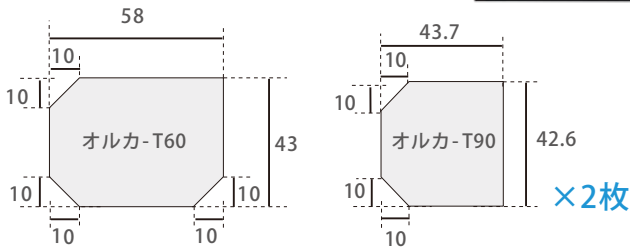

オルカオーバーフロー水槽

TANK

T-60

T-90

ガラスフタサイズ

商品名	サイズ (cm)	希望小売価格 (税込)	ガラス厚
オルカ T60	W60 × D45 × H50	82,500 円	8mm
オルカ T90	W90 × D45 × H50	102,740 円	10mm

※付属品：三重管パーツ、マット、ガラス蓋

オルカ エクセルキャビネット

EXCEL CABINET

エクセルキャビネット 648

エクセルキャビネット 948

オーバーフロー穴位置

キャビネット背面図

商品名	サイズ (cm)	有効内寸	希望小売価格 (税込)
エクセルキャビネット 648	W63.5 × D47 × H85	(56.5 × 44 × 77)	49,610 円
エクセルキャビネット 948	W93.5 × D47 × H85	(86.5 × 44 × 77)	62,590 円