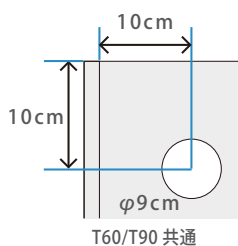

オルカオーバーフロー水槽

TANK

T-60

T-90

ガラスフタサイズ

商品名	サイズ (cm)	希望小売価格 (税込)	ガラス厚
オルカ T60	W60 × D45 × H50	82,500 円	8mm
オルカ T90	W90 × D45 × H50	102,740 円	10mm

※付属品：三重管パーツ、マット、ガラス蓋

オルカ エクセルキャビネット

EXCEL CABINET

エクセルキャビネット 648

エクセルキャビネット 948

オーバーフロー穴位置

キャビネット背面図

商品名	サイズ (cm)	有効内寸	希望小売価格 (税込)
エクセルキャビネット 648	W63.5 × D47 × H85	(56.5 × 44 × 77)	49,610 円
エクセルキャビネット 948	W93.5 × D47 × H85	(86.5 × 44 × 77)	62,590 円