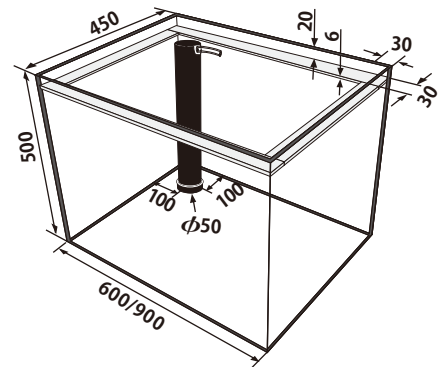

ORCA

Presented by MMCplanning

ORCA-T TANK

オルカオーバーフロー水槽

- ✓ 水槽の高さ 50cm で
広い観賞面
- ✓ 汚れが目立ちにくい
ブラック三重管を採用
- ✓ フランジ部分はクリアシリコンで
見た目もスッキリ

オルカ エクセルキャビネット

EXCEL CABINET

- ✓ 水槽下部が 3cm 落ち込む仕様で
底砂の汚れも気にならない
- ✓ 高さ 85cm のキャビネットだから
イスに座って見やすい

オルカオーバーフロー水槽

TANK

T-60

T-90

ガラスフタサイズ

商品名	サイズ (cm)	希望小売価格 (税込)	ガラス厚
オルカ T60	W60 × D45 × H50	82,500 円	8mm
オルカ T90	W90 × D45 × H50	102,740 円	10mm

※付属品：三重管パーツ、マット、ガラス蓋

オルカ エクセルキャビネット

EXCEL CABINET

エクセルキャビネット 648

エクセルキャビネット 948

オーバーフロー穴位置

キャビネット背面図

商品名	サイズ (cm)	有効内寸	希望小売価格 (税込)
エクセルキャビネット 648	W63.5 × D47 × H85	(56.5 × 44 × 77)	49,610 円
エクセルキャビネット 948	W93.5 × D47 × H85	(86.5 × 44 × 77)	62,590 円