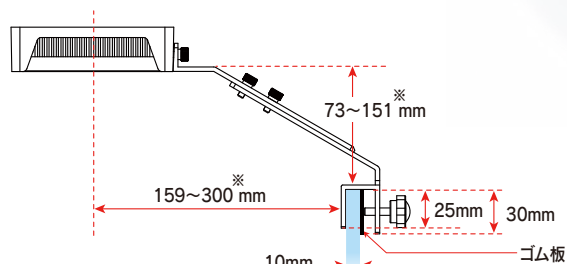

(ブラック/ホワイト) 希望小売価格：27,280 円 (税込)

シェルII設置例

背面イメージ

淡水用

ORCA
OPTIMUS
FRESH NANO
オプティマス フレッシュナノ

※ブラケットを3つ使用した場合

2種類のホワイトカラー
(ウォームホワイト・クールホワイト)により
植物育成を可能に!

サイズ(W×D×H)
220×110×30mm