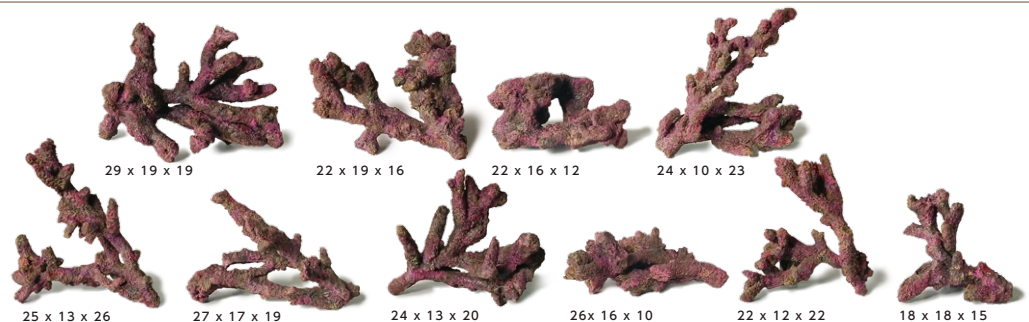

ECHO

エコー

FOXTROT

フォックス

JAPAN BRANCH

ジャパン ブランチ

小型水槽に最適な
コンパクトなサイズ

※本製品は、色の違いや配達時などに割れや欠けが生じる場合がございますが製品の特性上、避けられないものです。予めご了承下さい。