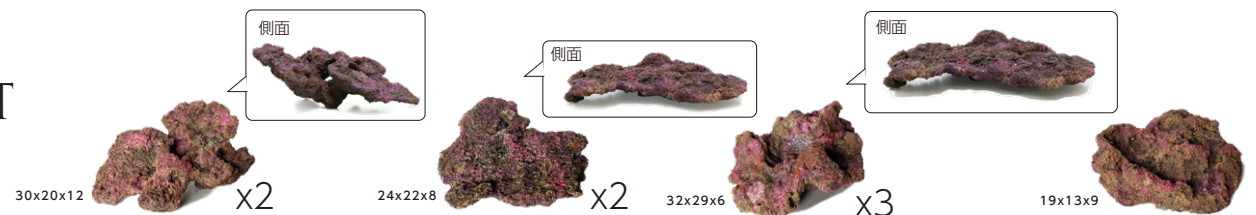

ALFA

アルファ

BRAVO

ブラボー

CHARLIE

チャーリー

DELTA

デルタ

ECHO

エコー

FOXTROT

フォックス

JAPAN BRANCH

ジャパン ブランチ

小型水槽に最適な
コンパクトなサイズ

※本製品は、色の違いや配達時などに割れや欠けが生じる場合がございますが製品の特性上、避けられないものです。予めご了承下さい。