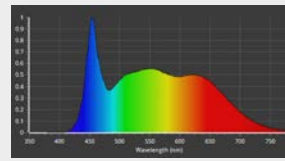

RGB

RAYS

RGB：赤緑青の波長

植物、観賞魚の色彩を最大限に引き出し
水草と植物の健康的な成長を実現。

- ・カラフルな水草、植物、観葉植物に最適
- ・10,000K-11,000K クールホワイト RGB チップ搭載
- ・最適化されたオリジナル RGB チップで魅力的かつ印象的な視覚効果
- ・オールアルミニウムボディは冷却力を大幅に向上させ、熱によるトラブルを防止

化粧をしたような色味
コスメティックライト

LED Chips / LED素子	COB
Color temp / 色温度	~11,000K
LUX* / 照度	Max 7,600
PPFD	250umol / m² / s
Coverage* / 照射範囲	Wide φ60cm

*照射距離 30cm ※Irradiation distance 30cm

RGBレイズ 20W 希望小売価格：オープン

ホームページ

ULTRA PPFD

Tropical RAYS

PPFD：光量子束密度（光合成に必要な光子量）

RAYSシリーズ最高スペックのPPFD値をマーク、
卓越した明るさと植物育成の最適化を提供。

- ・水草、植物、観葉植物に最適
- ・6000K スペクトル、超強力PPFD – RAYSシリーズ最大光量モデル
- ・Ultra PPFDレンズとWideレンズの2種類を付属、ご希望の照射範囲を選択可能
- ・CRI/RA97 – 太陽光に近い自然な色彩を提供
- ・オールアルミニウムボディは冷却力を大幅に向上させ、熱によるトラブルを防止

光合成に必要な光を
てんこ盛り

LED Chips / LED素子	COB	
Color temp / 色温度	~6,000K	
RA/CRI / 演色性	MAX97	
LUX* / 照度	55,000	18,000
PPFD	1500umol / m² / s	470umol / m² / s
Coverage* / 照射範囲	φ30cm	φ60cm

*照射距離 30cm ※Irradiation distance 30cm

トロピカルレイズ ウルトラ PPFD 20W 希望小売価格：オープン

ホームページ