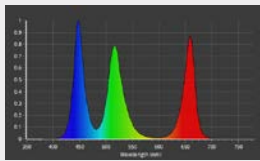

RGB：赤緑青の波長

植物、観賞魚の色彩を最大限に引き出し
水草と植物の健康的な成長を実現。

- ・カラフルな水草、植物、観葉植物に最適
- ・10,000K-11,000K クールホワイト RGB チップ搭載
- ・最適化されたオリジナル RGB チップで魅力的かつ印象的な視覚効果
- ・オールアルミニウムボディは冷却力を大幅に向上させ、熱によるトラブルを防止