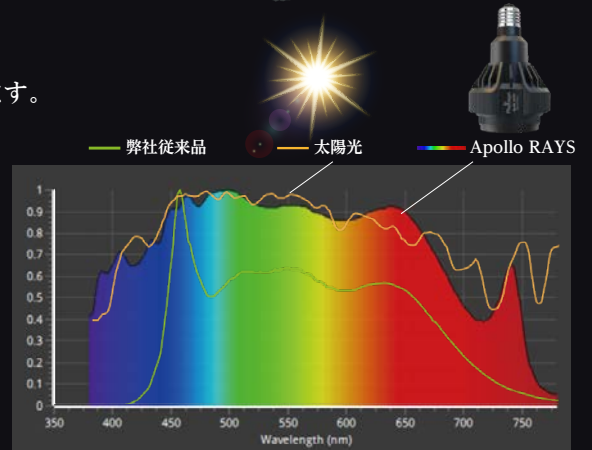

太陽光に最も近いライティングを実現

Photosyn Apollo RAYS Exotic Plant 20W

All in one sun spectrum with UVB, UVA and NIR.

植物育成
パルダリウム
テラリウムに
最適

- 植物や生体に**理想的なライティング**を目指してデザインされた、オリジナル SUN スペクトルチップは**ワイドレンジ UV、NIR**を含みます。
- 光学ガラスレンズを採用した第二世代広角アジャスター付きドームレンズ。
- **CRI/RA Max99**。
  屋内で太陽光と同等の**植物本来の色彩**を忠実に再現。
- 新設計のオールアルミニウムボディは冷却力を大幅に向上させ、熱によるトラブルを防止。
- 鑑賞時のまぶしさを軽減し、光の色混ざりを向上させる着脱可能な光学ディフューザー付属。

希望小売価格：オープン

ブログで詳しく解説!!

太陽光を忠実に再現し、
マグネット取り付けで自由な設置が可能な植物育成ライト。
十段階調光可能でタイマー機能も搭載。

Apollo Magnetic

Exotic Plant 15W

All in one sun spectrum with UVB, UVA and NIR.

マグネット取り付け

10段階調光

タイマー機能

本体にマグネット内蔵

付属の金属プレートで
様々な場所に設置

コントローラーで操作

ホームページ

希望小売価格：
オープン