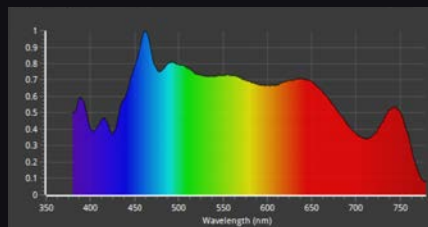

本体にマグネット内蔵

付属の金属プレートで
様々な場所に設置

コントローラーで操作