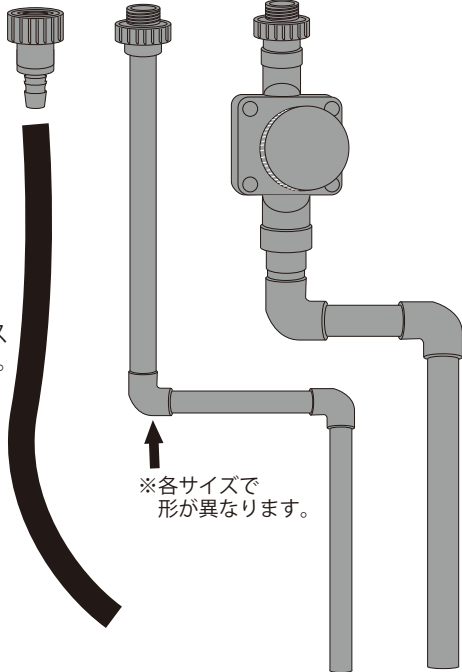

オーバーフローボックスカバー

サーフェスキマーコームセット

※各サイズ配管径が異なります。

水槽給水ノズルセット

RFサンプ側  
給水ホース  
コネクター16mm  
(リーファ-450は  
20-25mm)

緑色のホース  
※販売していません。

※各サイズで  
形が異なります。

Reefer/Max-E共通 フィルターバッグホルダー