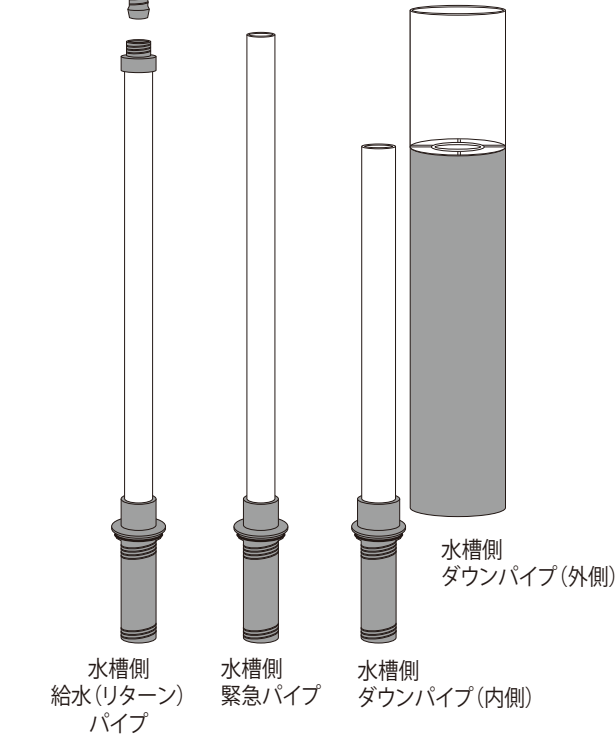

オーバーフローボックスカバー

サーフェスキマーコームセット

※各サイズ配管径が異なります。

水槽給水ノズルセット

RFサンプ側  
給水ホース  
コネクター16mm  
(リーファ-450は  
20-25mm)

緑色のホース  
※販売していません。

※各サイズで  
形が異なります。

Reefer/Max-E共通 フィルターバッグホルダー