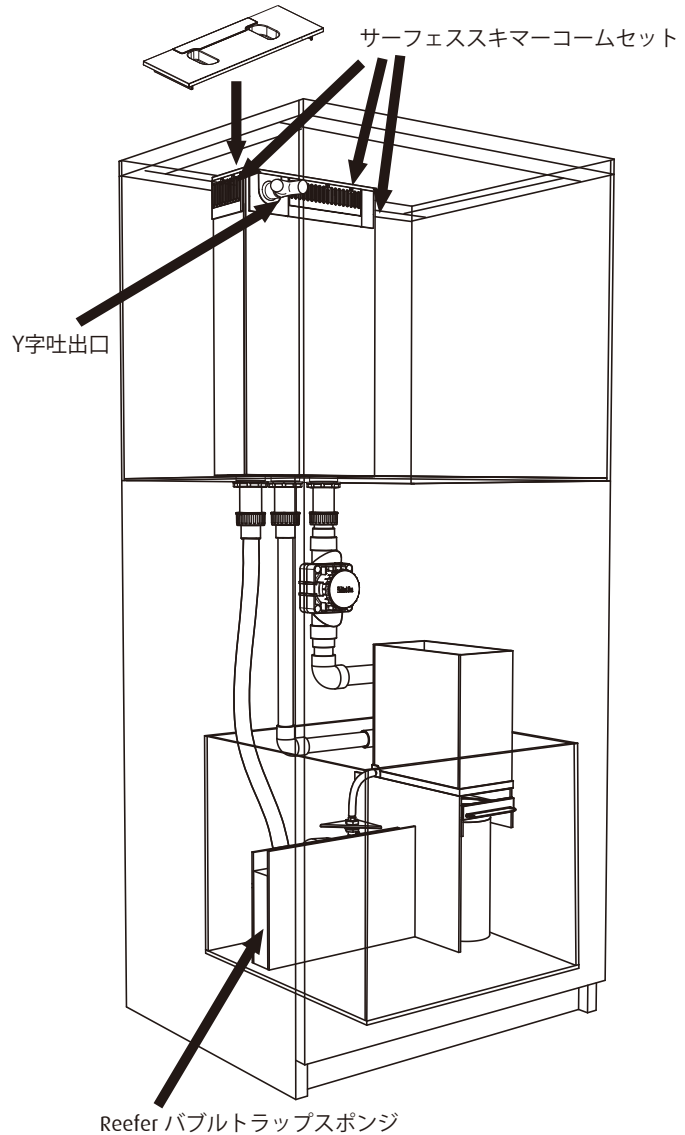

オーバーフローボックスカバー

サーフェスキマーコームセット

※各サイズ配管径が異なります。

水槽給水ノズルセット

RFサンプ側  
給水ホース  
コネクター16mm  
(リーファ-450は  
20-25mm)

緑色のホース  
※販売していません。

※各サイズで  
形が異なります。

Reefer/Max-E共通 フィルターバッグホルダー