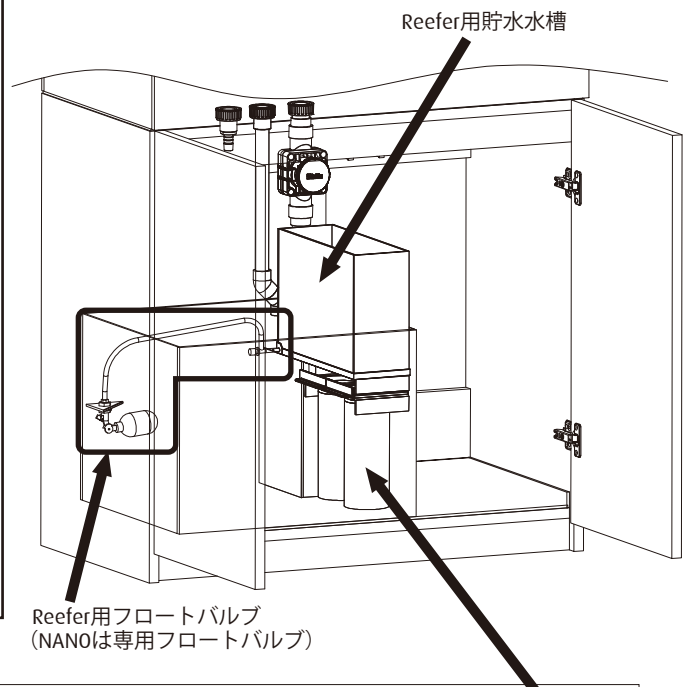

オーバーフローボックスカバー

サーフェスキマーコームセット

※各サイズ配管径が異なります。

水槽給水ノズルセット

RFサンプ側  
給水ホース  
コネクター16mm  
(リーファ-450は  
20-25mm)

緑色のホース  
※販売していません。

※各サイズで  
形が異なります。

Reefer/Max-E共通 フィルターバッグホルダー