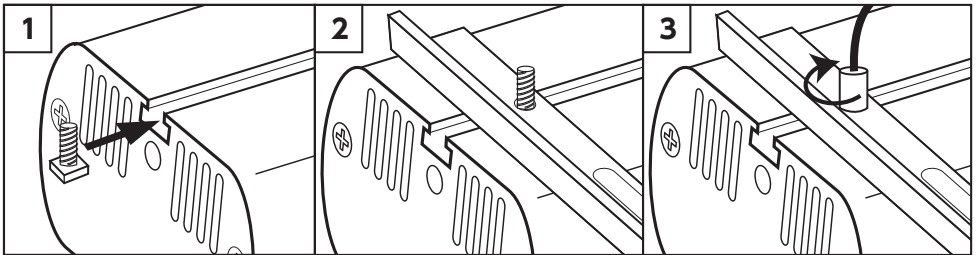

3. レールの溝に、ナットを図のように差込み、シャイナー固定パーツの上からネジを締めて固定してください。

4. 灯具を一度外し、シャイナーを3と同じ手順でシャイナー固定パーツに固定してください。

5. ワイヤーAの先端から取り外したネジを、シャイナー固定パーツの端の丸い穴に下から差し込み、ワイヤーAの先端を上から締めて固定してください。
同じ手順でワイヤーAを4ヶ所で固定してください。

6. 調整金具に、ワイヤーBを下図のように通して、適切な長さで固定してください。

7. ワイヤーAの吊り下げパーツに、ワイヤーBを下図のように通してください。
ワイヤーBの先端は、吊り下げパーツから1cm以上出るようにしてください。

8. 灯具をのせ、灯具本体のバランスを調整し、各ネジを締めなおし、位置を確定してください。
ワイヤーやコードを整頓するために、適宜、面ファスナーテープを使用してください。

9. 正しくセットされているか、取り付け照明のコンセントを入れる前に必ず確認してください。

シャイナーを2本以上取り付ける場合

- シャイナー固定パーツの端の穴に、シャイナーとワイヤーAを以下の手順で取り付けます。

1. シャイナー本体に付属しているワイヤー先端のネジを取り外してください。(シャイナー本体のワイヤーは使用せず、ネジのみを使用します。)

2. 1.で外したネジを、シャイナー本体上部の溝に差し込み、シャイナー固定パーツの端の穴に通してください。そこにワイヤーAの先端を差し込み締め固定してください。(下図参照)