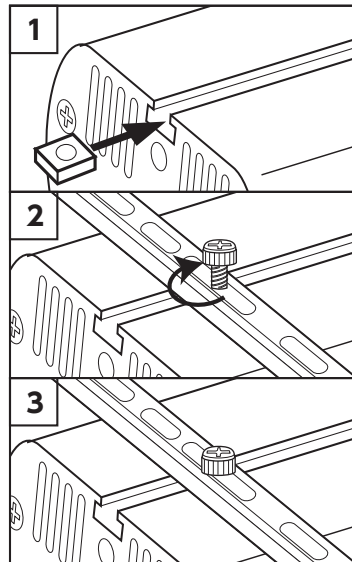

●製品を破棄する際は、お住いの自治体の取り決めに従ってください。

パーツリスト

仕様は性能向上のため変更することがあります。

シャイナー固定パーツ × 2

レール × 2

ワイヤー A × 2

ワイヤー B × 2

調整金具 × 2

ネジ × 12

ナット × 12

面ファスナーテープ × 1

※パーツは必要数より多めに入っている場合があります。

組み立て方

1. バランスよく吊り下げられるように、取り付け位置を決めてください。
※この時、あらかじめ固定パーツやレールの取り付け位置に印を付けておくと組み立てやすくなります。

2. レールの上に灯具がバランスよくのるように間隔を合わせます。
(灯具の重さは5kg以上のものをのせないでください。)

3. レールの溝に、ナットを図のように差込み、シャイナー固定パーツの上からネジを締めて固定してください。

4. 灯具を一度外し、シャイナーを3と同じ手順でシャイナー固定パーツに固定してください。

5. ワイヤーAの先端から取り外したネジを、シャイナー固定パーツの端の丸い穴に下から差し込み、ワイヤーAの先端を上から締めて固定してください。
同じ手順でワイヤーAを4ヶ所で固定してください。

6. 調整金具に、ワイヤーBを下図のように通して、適切な長さで固定してください。