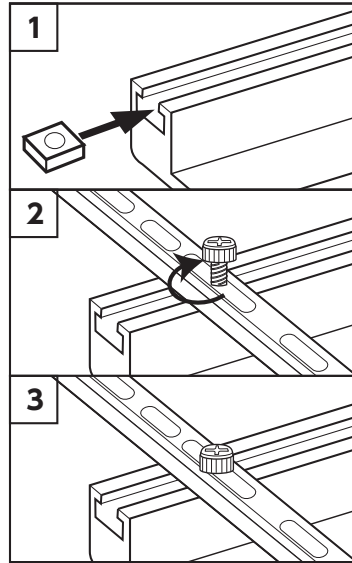

ネジ × 12

ナット × 12

面ファスナーテープ × 1

※パーツは必要数より多めに入っている場合があります。

組み立て方

1. バランスよく吊り下げられるように、取り付け位置を決めてください。
※この時、あらかじめ固定パーツやレールの取り付け位置に印を付けておくと組み立てやすくなります。

2. レールの上に灯具がバランスよくのるように間隔を合わせます。
(灯具の重さは5kg以上のものをのせないでください。)

3. レールの溝に、ナットを図のように差込み、シャイナー固定パーツの上からネジを締めて固定してください。

4. 灯具を一度外し、シャイナーを3と同じ手順でシャイナー固定パーツに固定してください。

5. ワイヤーAの先端から取り外したネジを、シャイナー固定パーツの端の丸い穴に下から差し込み、ワイヤーAの先端を上から締めて固定してください。
同じ手順でワイヤーAを4ヶ所で固定してください。

6. 調整金具に、ワイヤーBを下図のように通して、適切な長さで固定してください。