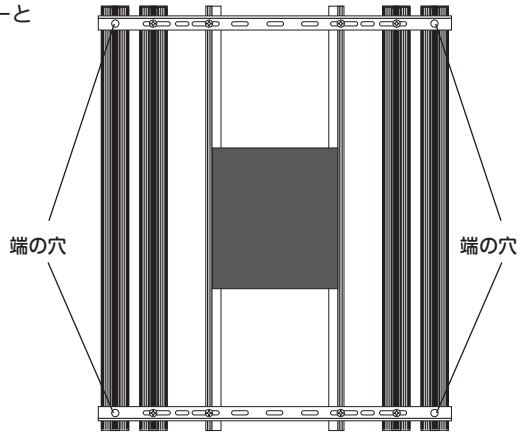

シャイナーを2本以上取り付ける場合

- ●シャイナー固定パーツの端の穴に、シャイナーとワイヤーAを以下の手順で取り付けます。

1. シャイナー本体に付属しているワイヤー先端のネジを取り外してください。(シャイナー本体のワイヤーは使用せず、ネジのみを使用します。)

2. 1.で外したネジを、シャイナー本体上部の溝に差し込み、シャイナー固定パーツの端の穴に通してください。そこにワイヤーAの先端を差し込み締め固定してください。(下図参照)