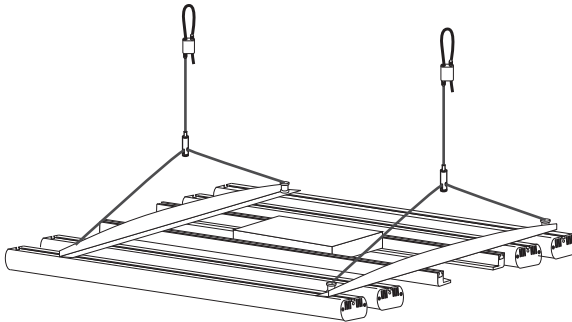

3. 同じ手順でワイヤーAを固定し、3ページの手順6～9に従って設置してください。