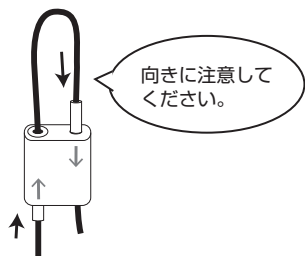

ネジ × 12

ナット × 12

面ファスナーテープ × 1

※パーツは必要数より多めに入っている場合があります。

組み立て方

1. バランスよく吊り下げられるように、取り付け位置を決めてください。
※この時、あらかじめ固定パーツやレールの取り付け位置に印を付けておくと組み立てやすくなります。

2. レールの上に灯具がバランスよくのるように間隔を合わせます。
(灯具の重さは5kg以上のものをのせないでください。)

3. レールの溝に、ナットを図のように差込み、シャイナー固定パーツの上からネジを締めて固定してください。

4. 灯具を一度外し、シャイナーを3と同じ手順でシャイナー固定パーツに固定してください。

5. ワイヤーAの先端から取り外したネジを、シャイナー固定パーツの端の丸い穴に下から差し込み、ワイヤーAの先端を上から締めて固定してください。
同じ手順でワイヤーAを4ヶ所で固定してください。

6. 調整金具に、ワイヤーBを下図のように通して、適切な長さで固定してください。

7. ワイヤーAの吊り下げパーツに、ワイヤーBを下図のように通してください。
ワイヤーBの先端は、吊り下げパーツから1cm以上出るようにしてください。

8. 灯具をのせ、灯具本体のバランスを調整し、各ネジを締めなおし、位置を確定してください。
ワイヤーやコードを整頓するために、適宜、面ファスナーテープを使用してください。

9. 正しくセットされているか、取り付け照明のコンセントを入れる前に必ず確認してください。