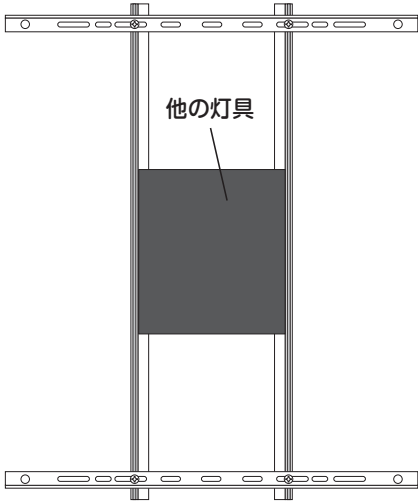

●製品を破棄する際は、お住いの自治体の取り決めに従ってください。

パーツリスト

仕様は性能向上のため変更することがあります。

シャイナー固定パーツ × 2

レール × 2

ワイヤー A × 2

ワイヤー B × 2

調整金具 × 2

ネジ × 12

ナット × 12

面ファスナーテープ × 1

※パーツは必要数より多めに入っている場合があります。

組み立て方

1. バランスよく吊り下げられるように、取り付け位置を決めてください。
※この時、あらかじめ固定パーツやレールの取り付け位置に印を付けておくと組み立てやすくなります。

2. レールの上に灯具がバランスよくのるように間隔を合わせます。
(灯具の重さは5kg以上のものをのせないでください。)

3. レールの溝に、ナットを図のように差込み、シャイナー固定パーツの上からネジを締めて固定してください。

4. 灯具を一度外し、シャイナーを3と同じ手順でシャイナー固定パーツに固定してください。

5. ワイヤーAの先端から取り外したネジを、シャイナー固定パーツの端の丸い穴に下から差し込み、ワイヤーAの先端を上から締めて固定してください。
同じ手順でワイヤーAを4ヶ所で固定してください。

6. 調整金具に、ワイヤーBを下図のように通して、適切な長さで固定してください。

7. ワイヤーAの吊り下げパーツに、ワイヤーBを下図のように通してください。
ワイヤーBの先端は、吊り下げパーツから1cm以上出るようにしてください。

8. 灯具をのせ、灯具本体のバランスを調整し、各ネジを締めなおし、位置を確定してください。
ワイヤーやコードを整頓するために、適宜、面ファスナーテープを使用してください。

9. 正しくセットされているか、取り付け照明のコンセントを入れる前に必ず確認してください。