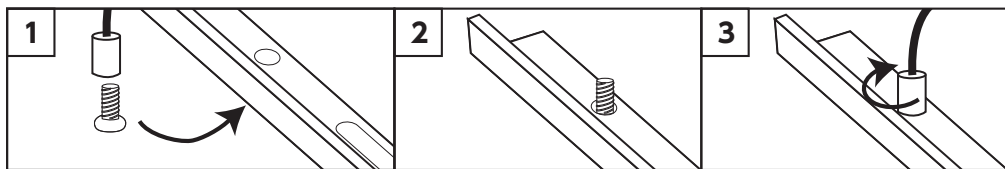

ネジ × 12

ナット × 12

面ファスナーテープ × 1

※パーツは必要数より多めに入っている場合があります。

組み立て方

1. バランスよく吊り下げられるように、取り付け位置を決めてください。
※この時、あらかじめ固定パーツやレールの取り付け位置に印を付けておくと組み立てやすくなります。

2. レールの上に灯具がバランスよくのるように間隔を合わせます。
(灯具の重さは5kg以上のものをのせないでください。)

3. レールの溝に、ナットを図のように差込み、シャイナー固定パーツの上からネジを締めて固定してください。

4. 灯具を一度外し、シャイナーを3と同じ手順でシャイナー固定パーツに固定してください。

5. ワイヤーAの先端から取り外したネジを、シャイナー固定パーツの端の丸い穴に下から差し込み、ワイヤーAの先端を上から締めて固定してください。
同じ手順でワイヤーAを4ヶ所で固定してください。

6. 調整金具に、ワイヤーBを下図のように通して、適切な長さで固定してください。

7. ワイヤーAの吊り下げパーツに、ワイヤーBを下図のように通してください。
ワイヤーBの先端は、吊り下げパーツから1cm以上出るようにしてください。

8. 灯具をのせ、灯具本体のバランスを調整し、各ネジを締めなおし、位置を確定してください。
ワイヤーやコードを整頓するために、適宜、面ファスナーテープを使用してください。

9. 正しくセットされているか、取り付け照明のコンセントを入れる前に必ず確認してください。