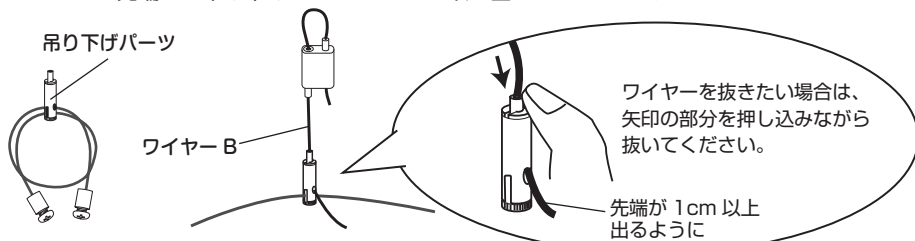

ネジ × 12

ナット × 12

面ファスナーテープ × 1

※パーツは必要数より多めに入っている場合があります。

組み立て方

1. バランスよく吊り下げられるように、取り付け位置を決めてください。
※この時、あらかじめ固定パーツやレールの取り付け位置に印を付けておくと組み立てやすくなります。

2. レールの上に灯具がバランスよくのるように間隔を合わせます。
(灯具の重さは5kg以上のものをのせないでください。)

3. レールの溝に、ナットを図のように差込み、シャイナー固定パーツの上からネジを締めて固定してください。

4. 灯具を一度外し、シャイナーを3と同じ手順でシャイナー固定パーツに固定してください。

5. ワイヤーAの先端から取り外したネジを、シャイナー固定パーツの端の丸い穴に下から差し込み、ワイヤーAの先端を上から締めて固定してください。
同じ手順でワイヤーAを4ヶ所で固定してください。

6. 調整金具に、ワイヤーBを下図のように通して、適切な長さで固定してください。

7. ワイヤーAの吊り下げパーツに、ワイヤーBを下図のように通してください。
ワイヤーBの先端は、吊り下げパーツから1cm以上出るようにしてください。

8. 灯具をのせ、灯具本体のバランスを調整し、各ネジを締めなおし、位置を確定してください。
ワイヤーやコードを整頓するために、適宜、面ファスナーテープを使用してください。

9. 正しくセットされているか、取り付け照明のコンセントを入れる前に必ず確認してください。