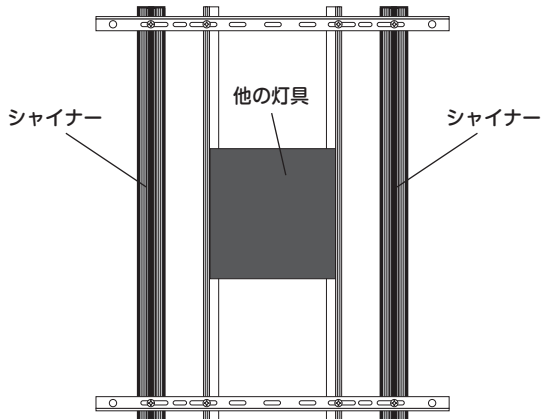

ネジ × 12

ナット × 12

面ファスナーテープ × 1

※パーツは必要数より多めに入っている場合があります。

組み立て方

1. バランスよく吊り下げられるように、取り付け位置を決めてください。
※この時、あらかじめ固定パーツやレールの取り付け位置に印を付けておくと組み立てやすくなります。

2. レールの上に灯具がバランスよくのるように間隔を合わせます。
(灯具の重さは5kg以上のものをのせないでください。)

3. レールの溝に、ナットを図のように差込み、シャイナー固定パーツの上からネジを締めて固定してください。

4. 灯具を一度外し、シャイナーを3と同じ手順でシャイナー固定パーツに固定してください。

5. ワイヤーAの先端から取り外したネジを、シャイナー固定パーツの端の丸い穴に下から差し込み、ワイヤーAの先端を上から締めて固定してください。
同じ手順でワイヤーAを4ヶ所で固定してください。

6. 調整金具に、ワイヤーBを下図のように通して、適切な長さで固定してください。