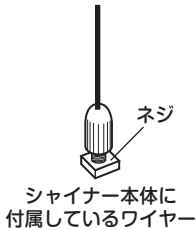

3. レールの溝に、ナットを図のように差込み、シャイナー固定パーツの上からネジを締めて固定してください。

4. 灯具を一度外し、シャイナーを3と同じ手順でシャイナー固定パーツに固定してください。

5. ワイヤーAの先端から取り外したネジを、シャイナー固定パーツの端の丸い穴に下から差し込み、ワイヤーAの先端を上から締めて固定してください。
同じ手順でワイヤーAを4ヶ所で固定してください。

6. 調整金具に、ワイヤーBを下図のように通して、適切な長さで固定してください。

7. ワイヤーAの吊り下げパーツに、ワイヤーBを下図のように通してください。
ワイヤーBの先端は、吊り下げパーツから1cm以上出るようにしてください。

8. 灯具をのせ、灯具本体のバランスを調整し、各ネジを締めなおし、位置を確定してください。
ワイヤーやコードを整頓するために、適宜、面ファスナーテープを使用してください。

9. 正しくセットされているか、取り付け照明のコンセントを入れる前に必ず確認してください。

シャイナーを2本以上取り付ける場合

- シャイナー固定パーツの端の穴に、シャイナーとワイヤーAを以下の手順で取り付けます。

1. シャイナー本体に付属しているワイヤー先端のネジを取り外してください。(シャイナー本体のワイヤーは使用せず、ネジのみを使用します。)

2. 1.で外したネジを、シャイナー本体上部の溝に差し込み、シャイナー固定パーツの端の穴に通してください。そこにワイヤーAの先端を差し込み締め固定してください。(下図参照)