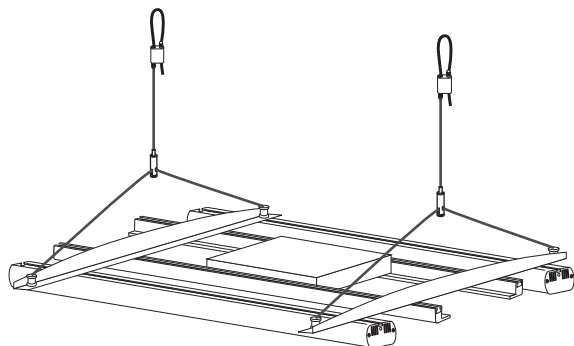

ネジ × 12

ナット × 12

面ファスナーテープ × 1

※パーツは必要数より多めに入っている場合があります。

組み立て方

1. バランスよく吊り下げられるように、取り付け位置を決めてください。
※この時、あらかじめ固定パーツやレールの取り付け位置に印を付けておくと組み立てやすくなります。

2. レールの上に灯具がバランスよくのるように間隔を合わせます。
(灯具の重さは5kg以上のものをのせないでください。)

3. レールの溝に、ナットを図のように差込み、シャイナー固定パーツの上からネジを締めて固定してください。

4. 灯具を一度外し、シャイナーを3と同じ手順でシャイナー固定パーツに固定してください。

5. ワイヤーAの先端から取り外したネジを、シャイナー固定パーツの端の丸い穴に下から差し込み、ワイヤーAの先端を上から締めて固定してください。
同じ手順でワイヤーAを4ヶ所で固定してください。

6. 調整金具に、ワイヤーBを下図のように通して、適切な長さで固定してください。

7. ワイヤーAの吊り下げパーツに、ワイヤーBを下図のように通してください。
ワイヤーBの先端は、吊り下げパーツから1cm以上出るようにしてください。

8. 灯具をのせ、灯具本体のバランスを調整し、各ネジを締めなおし、位置を確定してください。
ワイヤーやコードを整頓するために、適宜、面ファスナーテープを使用してください。

9. 正しくセットされているか、取り付け照明のコンセントを入れる前に必ず確認してください。