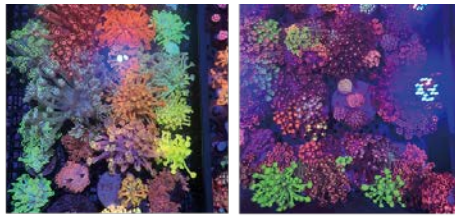

スマートフォン&タブレット用
サンゴ撮影レンズセット

Coral Lens V2

For Smartphone&Tablet

ブルー照明の水槽を鮮やかに撮影

コーラルレンズV2 C-PLフィルター+15,000K~22,000K対応レンズ=一体型V2レンズ

- 高性能 C-PLフィルターによる効果
  - → 青色を抑え、サンゴの色彩が際立つ
  - → 水面やガラス面の反射を抑制
  - → 画像はより鮮明に
- 幅広い照明の青さに対応 (15,000K~22,000K)
- 動画撮影にも対応
- V2 とオレンジレンズを好みに合わせて使い分けできる

● C-PLフィルターで偏光率を調節可能、
画像がより鮮明に！

● 使用イメージの比較

▶ 対応サイズ

クリップ対応厚：15mm以下

コーラルレンズV2+ 希望小売価格（税込）：5,390円

ZOOX × Polyp Lab

サンゴ撮影用キット

Coral View Lens

Specialize for iPhone

- ✓ サンゴ撮影のために特別設計された光学系レンズ。
  青色の照明を抑え、サンゴの色彩を忠実に再現し、水面やガラス面による反射を抑制。
- ✓ マグネットアタッチメントの装着により、簡易なレンズの着脱を実現。
- ✓ 20,000Kレンズから付属の15,000Kレンズに付け替えられ、好みに合わせて撮影可能。
- ✓ iPhone 12から16まで幅広く対応。
  ※iPhone12-16専用設計です。他のスマートフォンでは取り付けができない場合があります

Before

After

ホームページ

コーラルビューレンズ 希望小売価格（税込）：5,390円