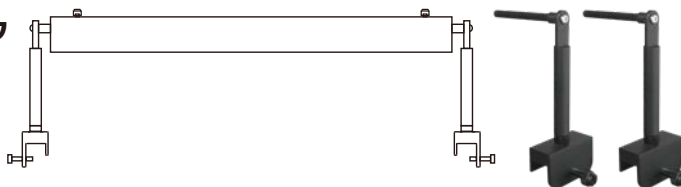

アクティニックシャイナー

ラグーンシャイナー

モデル	シャイナー 60	シャイナー 90
対応水槽サイズ	60~90cm (別売りラック使用時: 60cm)	90~120cm (別売りラック使用時: 90cm)
本体サイズ	幅 580mm, 奥行き 54mm, 高さ 36mm	幅 880mm, 奥行き 54mm, 高さ 36mm
本体重量	0.83kg	1.26kg
入力電圧 / 周波数	100-240VAC 50/60Hz	100-240VAC 50/60Hz
消費電力*	36w(±10%)	52w(±10%)

*アダプターを除く ※ワイヤーセット付属(ワイヤー2m)。

シャイナーアルミニウムラック

本体サイズ:
W82×D50×H130mm
(取り付けネジを除く)
対応ガラス厚: 5~15mm

シャイナー 60 (レクタングル / アクシスシフト※) 希望小売価格 (税込): 30,470 円

シャイナー 90 (レクタングル / アクシスシフト※) 希望小売価格 (税込): 38,940 円

シャイナー アルミニウムラック 希望小売価格 (税込): 5,610 円