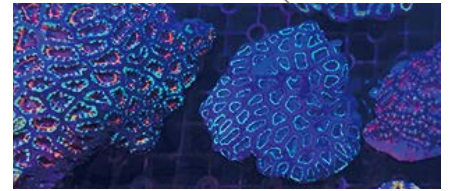

Sサイズ / 希望小売価格 (税込) : 6,490 円

Lサイズ / 希望小売価格 (税込) : 8,140 円

スマートフォン&タブレット用
サンゴ撮影レンズセット

Coral Lens V2

For Smartphone&Tablet

ブルー照明の水槽を鮮やかに撮影

コーラルレンズV2 C-PLフィルター+15,000K~22,000K対応レンズ=一体型V2レンズ

- 高性能 C-PLフィルターによる効果
 - 青色を抑え、サンゴの色彩が際立つ
 - 水面やガラス面の反射を抑制
 - 画像はより鮮明に
- 幅広い照明の青さに対応 (15,000K~22,000K)
- 動画撮影にも対応
- V2 とオレンジレンズを好みに合わせて使い分けできる

コーラルレンズ使用時

コーラルレンズ使用時

● C-PLフィルターで偏光率を調節可能、
画像がより鮮明に！

C-PL フィルター調節前

● 使用イメージの比較

コーラルレンズなし

従来品コーラルレンズ

コーラルレンズV2

▶ 対応サイズ

クリップ対応厚：15mm以下

C-PL フィルター調節後

コーラルレンズV2+ 希望小売価格（税込）：5,390円

ZOOX × Polyp Lab

サンゴ撮影用キット

Coral View Lens

Specialize for iPhone