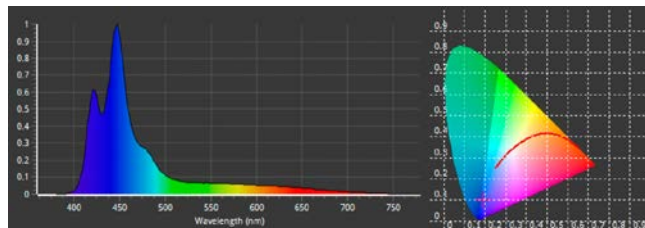

ラグーンシャイナー

モデル	シャイナー 60	シャイナー 90
対応水槽サイズ	60~90cm (別売りラック使用時: 60cm)	90~120cm (別売りラック使用時: 90cm)
本体サイズ	幅 580mm, 奥行き 54mm, 高さ 36mm	幅 880mm, 奥行き 54mm, 高さ 36mm
本体重量	0.83kg	1.26kg
入力電圧 / 周波数	100-240VAC 50/60Hz	100-240VAC 50/60Hz
消費電力*	36w(±10%)	52w(±10%)

*アダプターを除く ※ワイヤーセット付属(ワイヤー2m)。