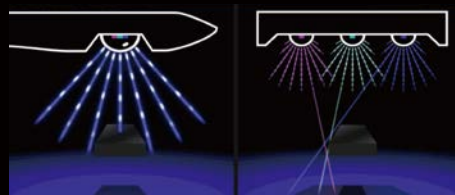

✓ 新設計の ZOOX LED チップ

33個のハイパワーLEDチップが18mmのコンパクトな基板に統合された、画期的なデザインを特長としています。先進的なセラミック基板は、アルミ基板よりも30倍、銅基板よりも10倍もの優れた熱放射性能を誇ります。これにより、LEDの最高性能を引き出し、長寿命かつ耐久性のあるLEDを提供します。この新設計により、シームレスなカラーミキシングと最高水準の光の浸透が可能となり、照明の卓越性において新たなスタンダードを確立しました。

アクロブースター
高密度チップ

一般的な SMT タイプの LED

✓ コントロール

6つのスケジュールを備えたインテリジェントコントローラーで簡単なアクセスと管理が可能。

✓ ゲースネックアーム

フレキシブルなアームにより最適な位置から光の照射が可能。