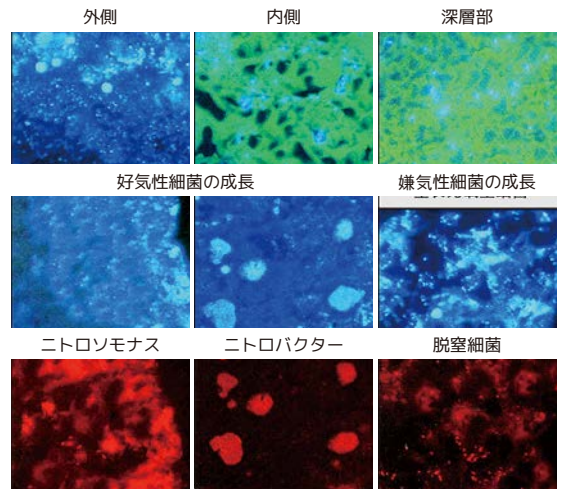

活性汚泥淨遊物質 (Mixed Liquor Suspended Solids) > 200,000mg/L

● How to choose

Size	淡水		海水		ろ過サイクル	
	水草	魚	サンゴ	SPS	硝化	脱窒
S	◎	◎	○	○	◎	×
M	○	○	◎	○	○	○
L	○	○	○	◎	△	◎

◎=Excellent ○=Very good △=Good ×=Not recommended

↓ その驚異の能力の正体は
ブログで!

● サイズ

S size
(2.5L)

1piece : W2×D2×H2cm
希望小売価格(税込) : 6,380 円

M size
(2.25L)

1piece : W15×D5×H5cm
希望小売価格(税込) : 9,570 円

L size
(2.25L)

1piece : W15×D15×H10cm
希望小売価格(税込) : 9,570 円