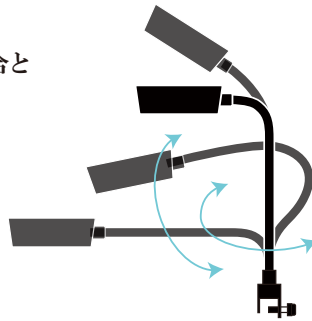

- **pHの安定によるサンゴの成長促進**

消灯後に作動させることで、pHの低下を防ぎ、サンゴの成長の鈍化を防ぐ

- **上部からメンテナンスできる独自構造**

本体上部からアクセス可能になるよう設計され、また分割可能な三段ラックを採用したことで、サンブなどに本体をいれたまま、必要な手入れが可能

- **Mystique Bar LED**

高効率、高PARにより、劇的に海藻が成長

- **Mystique Heat Pipe Structure**

全てがアップグレードされた3代目

海水魚・サンゴ
育成に最適

広い照射範囲

2チャンネル
100段階調光

フルカスタマイズ可能な
6つのスケジュール

- ✓ サンゴの健全な育成をサポートし、従来品より増強されたUV420nm チップ搭載で色揚げを促進。
- ✓ 先進のナノテクノロジーリフレクター採用で最適な光の混合と広範囲への照射を実現。
- ✓ 6つのタイムスケジュールを備えたインテリジェントコントローラーで簡単なアクセスと管理が可能。
- ✓ ゲースネックアーム
フレキシブルなアームにより最適な位置から光の照射が可能。