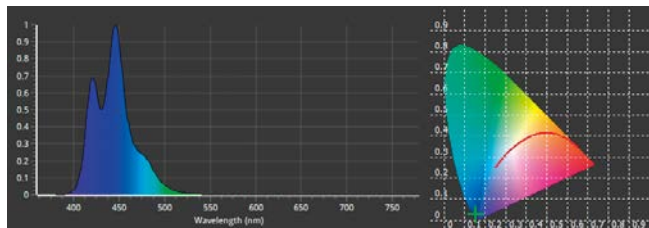

スペシャルスクエアリフレクター採用

四角い水槽内を効率的に照射

用途に合わせて選べる2ラインナップ

✓ Rectangle (レクタングル)

水槽の隅々まで照射することを目的とした
スタンダードタイプ

✓ Axis shift (アクシスシフト)

水槽の影(ダークサイド)を集中的に照らすことを
目的としたプロフェッショナルタイプ

サンゴの色揚げを促進する強化されたアクティニック