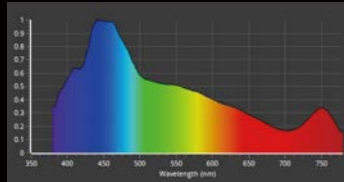

真の色彩を引き出す、シームレスな400~480nmのUVを含むフルブルーと
14000Kの太陽光を再現した最先端 LED チップを搭載。
サンゴの発色を極限まで高め、成長を促進します。

Spectrum at 65w

Marine Sun 15W
ZOOX Apollo 14000K True Sun spectrum

Marlin Blue 50W
Ultra wide UV and Blue spectrum