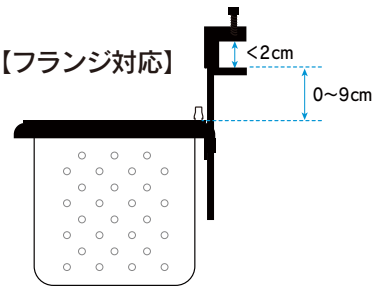

フレームサイズ：W230×D180mm、
ケース内寸：W195×D140×H150mm

フィッシュアダクトケース シリコンタイプL 希望小売価格(税込)：10,450円

フランジあり・なし
両方に対応!!

【フランジなし】

【フランジ対応】

Compact Floatable Magnet Scraper

Magneto

マグネーター

小型で小回りのきく
マルチマグネットスクレーパー

サイズはS~L 共通!

コンパクト!

- ・隙間に届き、鑑賞を妨げないコンパクト設計
- ・取り外し可能なフロート付き
- ・クリップで鑑賞時に海藻の給餌が可能
- ・ガラス厚に合わせた2タイプ
- ・ステンレスとプラスチックの2種類のブレードが付属

- 本製品はガラス水槽専用です。
- 本体サイズ(S-L共通)mm/水槽内側：35×75×30、外側：40×65×18
- 対応ガラス厚：S/6-8mm、M/9-12mm、L/15-19mm

マグネーター希望小売価格(税込)：S/3,850円、M/6,160円、L/10,340円

MagnetoMini

- 本製品はガラス水槽専用です。
- 本体サイズ/水槽内側：30×30×27mm、外側：35×35×15mm
- 対応ガラス厚：4~8mm

※スクレーパー・給餌クリップは付属していません。

マグネーターミニ 希望小売価格(税込)：2,420円

Shell2, Shell AI060
淡水水槽にもオススメ!