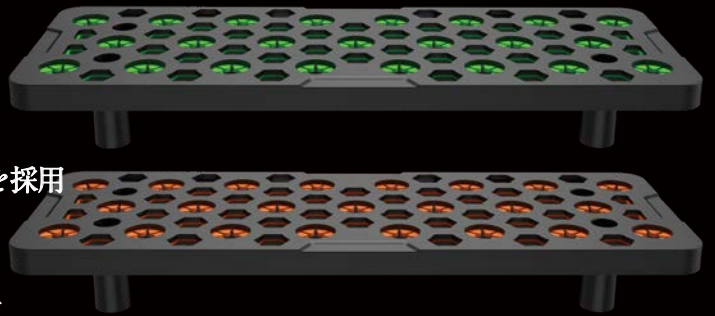

・マルチポンプリンク

複数のポンプをワイヤレスで同期させ、複雑な波を実現可能。
(4台まで接続可能)

・インテリジェント・サーヴェイランス

ポンプ停止時、インターネット接続の切断時などにエラーを通知。

アトラス
ホームページ

ポセイドン
ホームページ

	アトラス 1	アトラス 2	ポセイドンDC10000L	ポセイドンDC15000L
循環量	5,000 L/h	8,000 L/h	10,000 L/h	15,000 L/h
揚程	3.5m	6.5m	6.3m	8.5m
消費電力	50w (±5%)	80w (±5%)	2w - 90w (±5%)	2w - 120w (±5%)
入力電圧範囲	AC90-240V 50/60Hz	AC90-240V 50/60Hz	AC90-240V 50/60Hz	AC90-240V 50/60Hz
接続可能塩ビパイプ	VP25	VP25	VP25	VP25
接続可能ホース内径	20mm / 25mm / 32mm	25mm / 32mm	25mm / 30mm / 38mm	25mm / 30mm / 38mm
水槽サイズ (魚水槽 / 養殖 / 活魚など)	—	—	～600L	～900L
水槽サイズ (リーフタンク / ミックスドリーフタンク / 低～中密度魚水槽 / 養殖など)	—	—	～1,000L	～1,500L
希望小売価格 (税込)	94,490	110,990	161,920	216,920

Coral Frag Stand Pro

コーラルフラグスタンドプロ

- ✓ ブルーLED下で蛍光を発するフラグホルドシリコンを採用
- ✓ 最大23個のフラグプラグをセット可能
- ✓ 通水性に優れた形状で、サンゴの力強い成長を追求

最大9個の
フラグプラグを
セット可能な
Mini

各サイズ 希望小売価格：オープン

Coral Frag Stand Pro オプションパーツ (別売り)

プレート接続パーツ5個入り