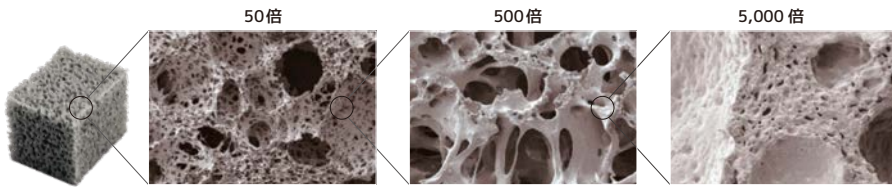

ZOOX

Live for Reef

Product Catalog

淡水海水両用ろ材

Next Generation Bio-Media

ネクストジェネレーション バイオメディア

ろ過材は新時代へ
水質浄化を探究しつくした超高機能高品質ろ過材

- ・ オールコネクテッド構造で一般的なろ材の約5倍の表面積
- ・ 革新的!! 洗ってもバクテリアを保持
- ・ レジン製多層ポリマー崩れず、ダストの出ない特殊素材

表面積 Surface area	S	M	L	Maximum
1pcs	28m ²	1,312.5m ²	7,875m ²	81,392m ²
1box	5,950m ²	7,875m ²	7,875m ²	

1. バクテリアの為の新素材

自重×12倍の水分を保水。有孔部の表面積がすべて連続するオールコネクテッド構造のため、1Lあたりの有効表面積驚異の3,500m²を実現。1箱あたり最大7,875m²/Lと省スペースで最多量のバクテリアの棲家を提供できます。