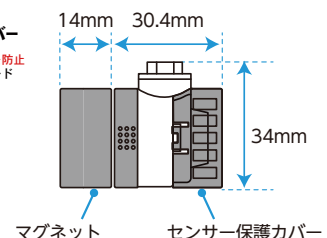

ツイン精密光学センサー
ダブルセンサーによるポイントデザイン

センサー保護カバー
センサーへの異物の付着を防止
性能を向上する角のシェード