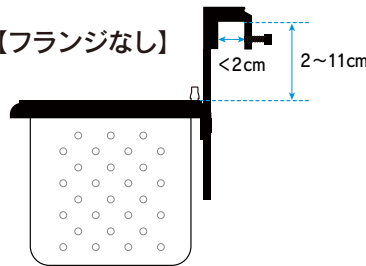

Fish addicts case Silicon Type L

フィッシュアダクトケース シリコンタイプL

SILICON FISH CASE

淡水・海水両用

超高品質
シリコン
使用

フランジあり・なし両方に対応

【シリコン製 隔離ケース】

- ・魚にやさしい - 柔らかいシリコン素材のため、ケース内・外で魚が口や体をぶつけても傷つきにくい
- ・かんたん洗浄 - 洗浄時にも傷が付きにくく、付着した石灰藻やコケも容易にはがせる(シリコン部のみ)
- ・特別設計のハンギングパーツなので、フランジあり・なしどちらの水槽にも対応
- ・落下や取り扱いによる割れのリスクなし
- ・高い透過率、約 85%
- ・フタ・フタ留め付属
- ・食品グレードの高品質シリコンを使用
- ・マグネットパーツ(別売り)で、ガラス面への設置も可能
- ・ゆったり使える広めのサイズ

フレームサイズ：W230×D180mm、
ケース内寸：W195×D140×H150mm

フィッシュアダクトケース シリコンタイプL 希望小売価格(税込)：10,450円

フランジあり・なし
両方に対応!!

【フランジなし】

【フランジ対応】

Compact Floatable Magnet Scraper

Magneto

マグネーター

小型で小回りのきく
マルチマグネットスクレーパー

サイズはS~L 共通!

コンパクト!

- ・隙間に届き、鑑賞を妨げないコンパクト設計
- ・取り外し可能なフロート付き
- ・クリップで鑑賞時に海藻の給餌が可能
- ・ガラス厚に合わせた2タイプ
- ・ステンレスとプラスチックの2種類のブレードが付属

- 本製品はガラス水槽専用です。
- 本体サイズ(S-L共通)mm/水槽内側：35×75×30、外側：40×65×18
- 対応ガラス厚：S/6-8mm、M/9-12mm、L/15-19mm