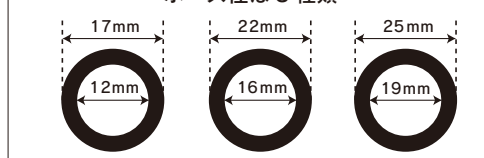

内容物：シリコンホース、ホースバンド4個

ハイエンドブラックシリコンホース 12/17×2m 希望小売価格(税込)：2,970円
ハイエンドブラックシリコンホース 16/22×2m 希望小売価格(税込)：3,410円
ハイエンドブラックシリコンホース 19/25×2m 希望小売価格(税込)：3,960円
ハイエンドブラックシリコンホース 12/17×5m 希望小売価格(税込)：5,940円
ハイエンドブラックシリコンホース 16/22×5m 希望小売価格(税込)：7,260円
ハイエンドブラックシリコンホース 19/25×5m 希望小売価格(税込)：7,810円

ホース径は3種類