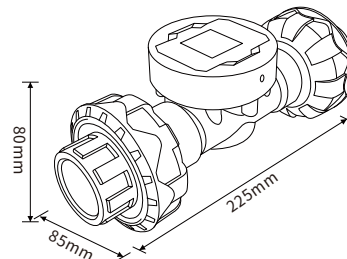

FlowDian

.....
HIGH ACCURACY · STANDALONE

水槽の状態をプロフェッショナルに管理

- ✓ 実際の流量と水温を表示するカラーモニター。
- ✓ 監視範囲のカスタマイズによりトラブルを防止。範囲外になった場合、モニター表示とアラーム音で警告可能。
- ✓ 温度表示校正機能を搭載。