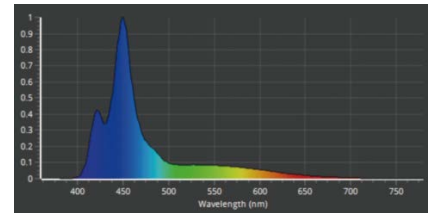

- ✓ サンゴの健全な育成をサポートし、従来品より増強されたUV420nm チップ搭載で色揚げを促進。
- ✓ 先進のナノテクノロジーリフレクター採用で最適な光の混合と広範囲への照射を実現。
- ✓ 6つのタイムスケジュールを備えたインテリジェントコントローラーで簡単なアクセスと管理が可能。
- ✓ ゲースネックアーム
  フレキシブルなアームにより最適な位置から光の照射が可能。