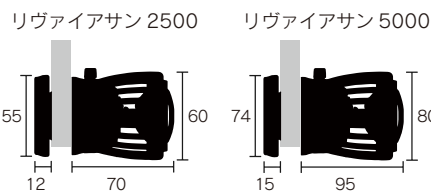

プロペラ

トルクが太く、
水槽全体を動かす
石灰藻が付きづらい
特殊素材

プロフェッショナル
プログラム

プリセットウェーブモード
16種類
完全カスタマイズ可能

Model	リヴァイアサン 2500	リヴァイアサン 5000
流量	50~10,000l/h	50~20,000l/h
対応水量	150~1,000L	150~2,200L
最大消費電力	10W (±5%)	24W (±5%)
最小消費電力	0.3W (±5%)	0.4W (±5%)
対応ガラス厚	15mm 以内	20mm 以内