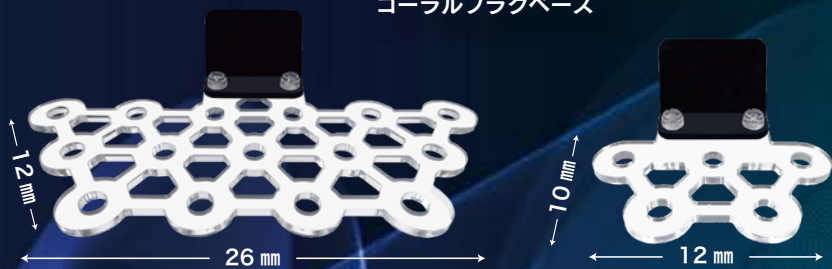

- ✓ 水質に影響を与えない超高品質シリコン製
- ✓ 簡単に切れて加工しやすい
- ✓ サンゴを剥がすことができ、再利用可能
掃除も簡単

サンゴもしっかり
皮膜を張る!

カットが簡単!

サンゴが → 何度も使える
剥がしやすい

崩れ・欠けがない

T型 10個入り / 希望小売価格(税込)：オープン, 100個入り / 希望小売価格(税込)：9,350円
フラット型 5個入り / 希望小売価格(税込)：オープン, 50個入り / 希望小売価格(税込)：7,150円

Frag Flex Sleeve

フラグフレックスリーブ

フラグの位置を
入れ替え できる!!

20個入り 希望小売価格：オープン

Coral Frag Base

コーラルフラグベース

Glow Frag Plugs

接着面はサンゴが活着しやすい網目状

マグネット部分サイズ：W6.5cm×H3.5cm

グロウフラグプラグ

120°と90°
2つのプレートつき

強力マグネット

ガラス厚
6~15mmに対応

通水性の良い
デザイン

ホールサイズ10mm

フラグベース 小 (5 個用) / 希望小売価格 (税込) : 6,930 円 大 (15 個用) / 希望小売価格 (税込) : 10,010 円
グロウフラグプラグタイプA (1 箱 12 個入り) 希望小売価格 (税込) : 1,430 円