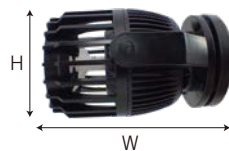

解説つき紹介ムービー

- 専用ウェーブコントローラー