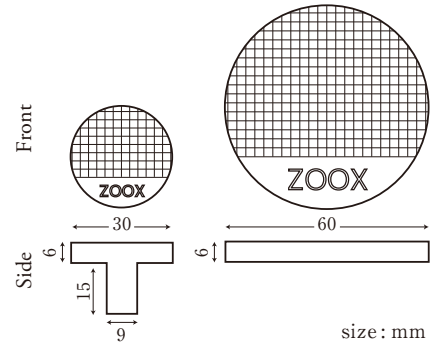

- ✓ 水質に影響を与えない超高品質シリコン製
- ✓ 簡単に切れて加工しやすい
- ✓ サンゴを剥がすことができ、再利用可能
掃除も簡単

サンゴもしっかり
皮膜を張る!

カットが簡単!

サンゴが → 何度も使える
剥がしやすい

崩れ・欠けがない

T型 10個入り / 希望小売価格(税込)：オープン, 100個入り / 希望小売価格(税込)：9,350円
フラット型 5個入り / 希望小売価格(税込)：オープン, 50個入り / 希望小売価格(税込)：7,150円

マグネット部分サイズ：W6.5cm×H3.5cm

グロウフラグプラグ

120°と90°
2つのプレートつき

強力マグネット

ガラス厚
6~15mmに対応

通水性の良い
デザイン

ホールサイズ10mm

フラグベース 小 (5 個用) / 希望小売価格 (税込) : 6,930 円 大 (15 個用) / 希望小売価格 (税込) : 10,010 円
グロウフラグプラグタイプA (1 箱 12 個入り) 希望小売価格 (税込) : 1,430 円