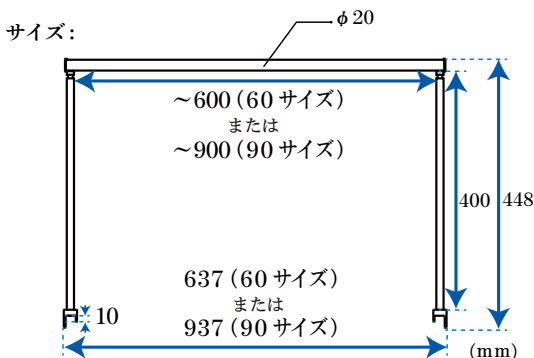

水槽照明用ライトスタンド

Universal Hanging Stand

Stylish Matte Black · Solid Aluminum · Anti-corrosion

ユニバーサル ハングング スタンド

・サイドバーはスライドでき、位置を自由に決められる

・ハンギングパーツ付属

・ZOOX LEDソケットブラック (別売り) 取り付け可能

Universal Hanging Stand 延長パーツ

サイドバーの長さを10cm延長できます。
※延長パーツを2本以上つなげてのご使用はおやめください。
延長パーツ 希望小売価格 (税込): 3,630 円

LED Socket Black

LED ソケットブラック

RAYS に最適な LED ソケット

口金 E26/E27

対応消費電力 最大 50W

クリップタイプ

ON/OFF スイッチ付き

くわえ幅 最大 28mm

サイズ: Φ118×H235mm

レールタイプ

サイズ:

118×135×198mm