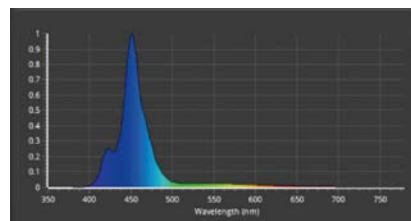

- ✓ サンゴの鮮やかな色彩を引き立たせる最適な配色とUV420nm を強化したLED スペクトル。
- ✓ 先進のナノテクノロジーリフレクターと、光を拡散させる独自設計のディフューザーを採用。最適な光の混合と広範囲への照射を実現。
- ✓ ファンを使用しないパッシブ冷却による静音設計。
- ✓ シンプル操作でコンパクトなコントローラー付属。ブルー / ホワイトの2チャンネル10段階調光、簡易タイマーで点灯時間の設定が可能(6,10,12時間)