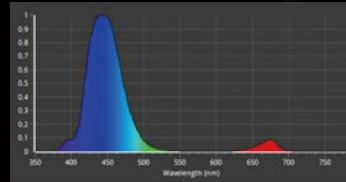

真の色彩を引き出す、シームレスな400~480nmのUVを含むフルブルーと
14000Kの太陽光を再現した最先端 LED チップを搭載。
サンゴの発色を極限まで高め、成長を促進します。

Spectrum at 65w

Marine Sun 15W
ZOOX Apollo 14000K True Sun spectrum

Marlin Blue 50W
Ultra wide UV and Blue spectrum