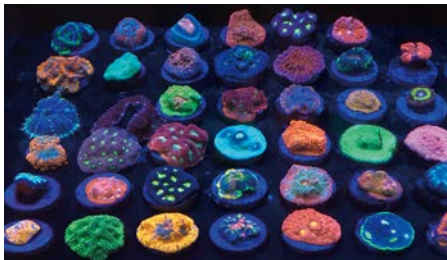

Sサイズ / 希望小売価格 (税込) : 6,490 円

Lサイズ / 希望小売価格 (税込) : 8,140 円

スマートフォン&タブレット用
サンゴ撮影レンズセット

Coral Lens V2

For Smartphone&Tablet

ブルー照明の水槽を鮮やかに撮影

コーラルレンズV2 C-PLフィルター+15,000K~22,000K対応レンズ=一体型V2レンズ

- 高性能 C-PLフィルターによる効果
 - 青色を抑え、サンゴの色彩が際立つ
 - 水面やガラス面の反射を抑制
 - 画像はより鮮明に
- 幅広い照明の青さに対応 (15,000K~22,000K)
- 動画撮影にも対応
- V2 とオレンジレンズを好みに合わせて使い分けできる