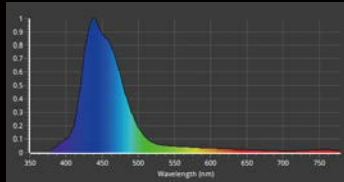

真の色彩を引き出す、シームレスな400~480nmのUVを含むフルブルーと
14000Kの太陽光を再現した最先端 LED チップを搭載。
サンゴの発色を極限まで高め、成長を促進します。

Spectrum at 65w

Marine Sun 15W
ZOOX Apollo 14000K True Sun spectrum

Marlin Blue 50W
Ultra wide UV and Blue spectrum